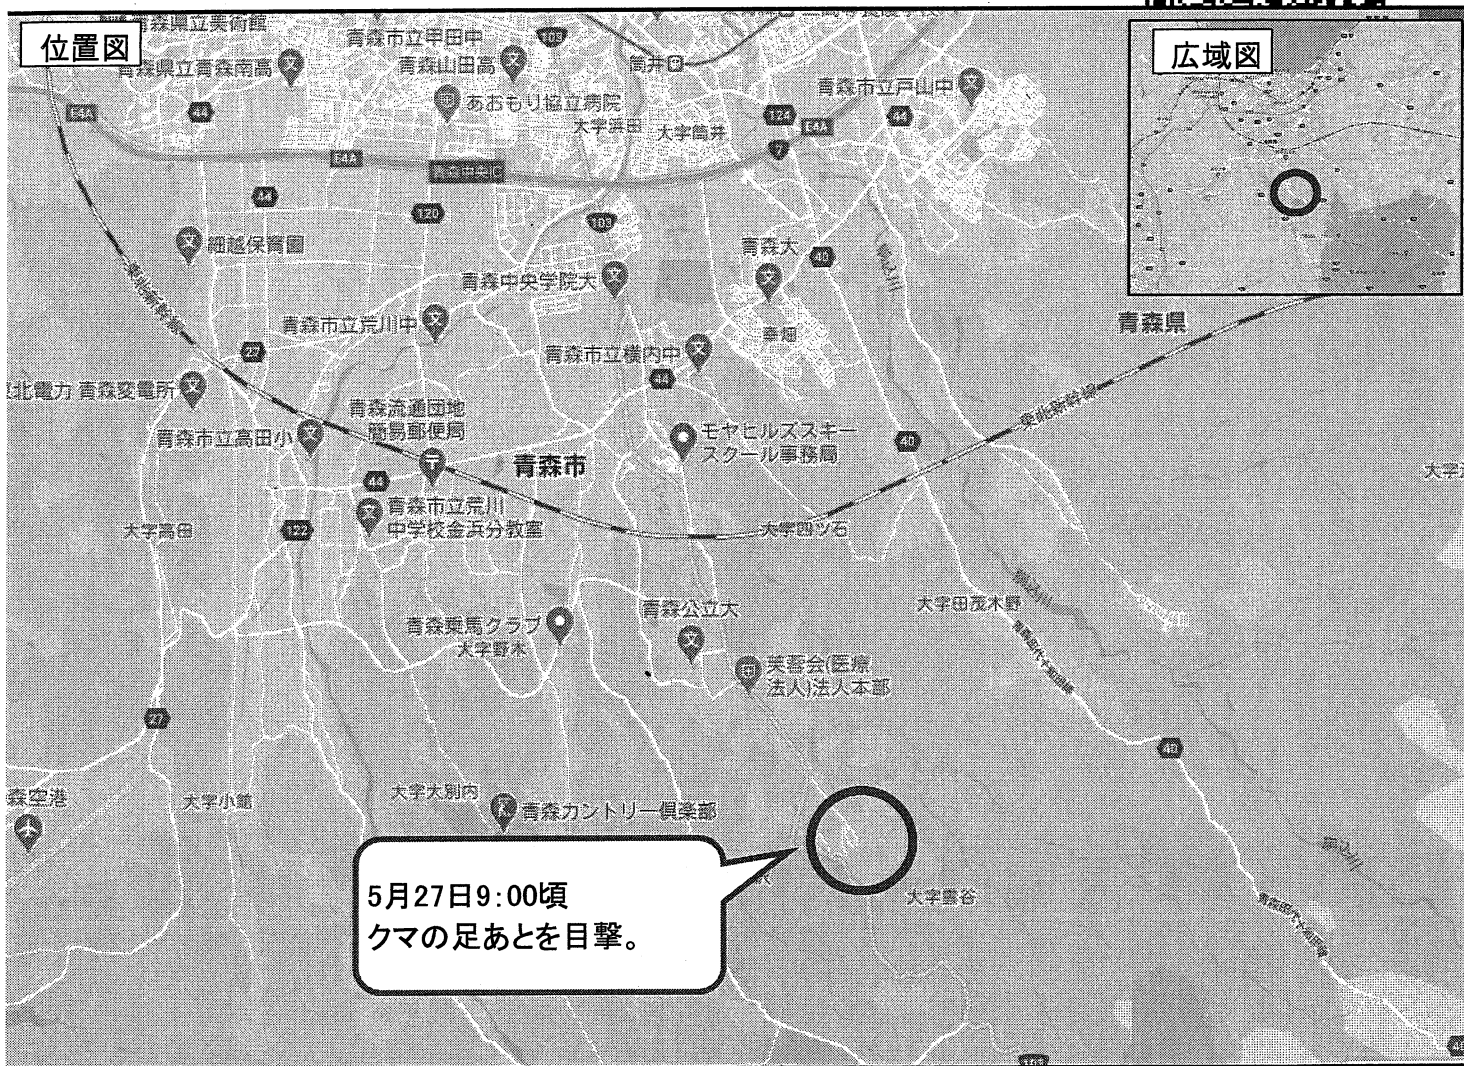

クマに注意!

令和2年5月27日、雲谷字梨野木で
クマの目撃情報がありました。

クマを見かけた場合、または、足あとなどを発見した場合は、ただちに下記までご連絡ください。

なお、生ゴミなどは絶対に戸外に放置しないでください。エサとなって、クマを近くまでおびき寄せてしまう可能性があります。

青森市のクマ情報は、下記URLもしくは右のQRコードからご確認ください。

<http://www.city.aomori.aomori.jp/kankyo-seisaku/shiseijouhou/matidukuri/kankyou-torikumi/tyozyuraisaku/kuma-jouhou.html>