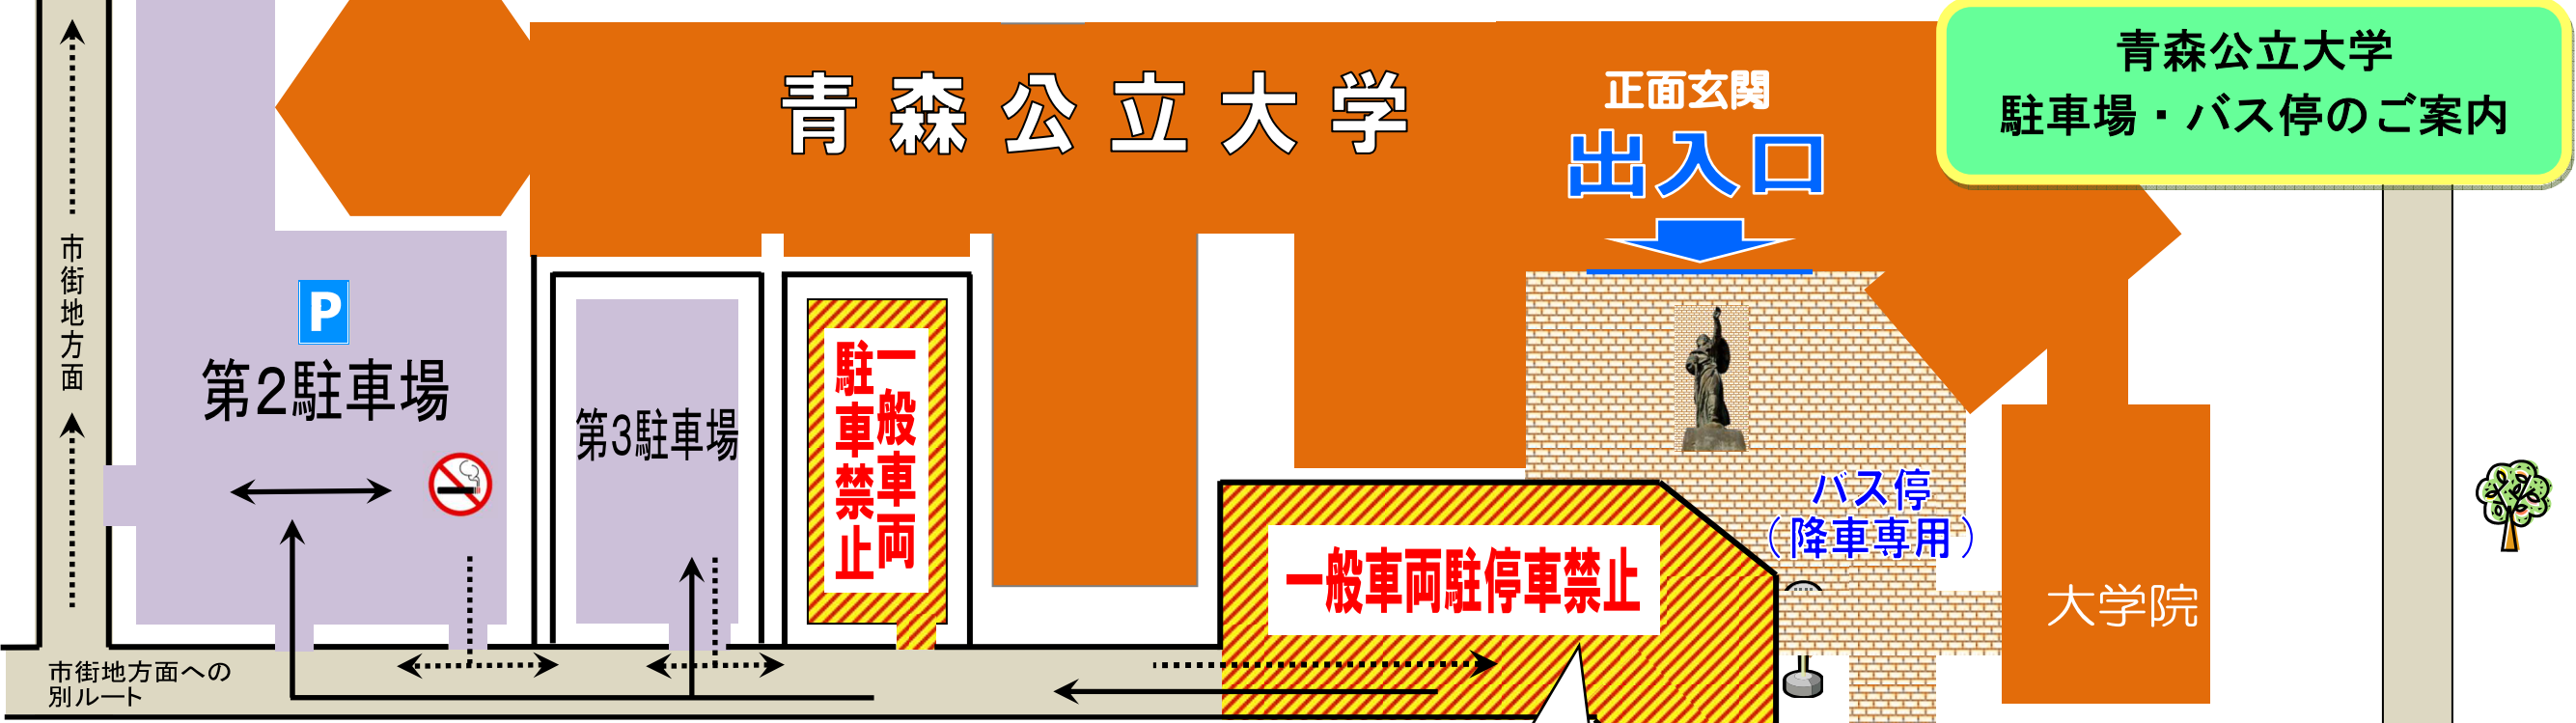

青森公立大学

正面玄関
出入口

青森公立大学
駐車場・バス停のご案内

【 注意事項 】

- 1 バスプールでは、車は矢印のとおり右回りになります。
- 2 バス停及び大学正面付近での待ち合わせ等の路上駐車は、路線バスの妨げ及び混雑の原因になりますので、ご遠慮願います。
- 3 バス停は、乗車と降車の場所が異なりますので、ご注意ください。
- 4 大学敷地内は駐車場も含め全て禁煙です。

【参考：バス時刻表（青森公立大学線 抜粋）】※行先着は予定時刻です ※臨時便追加(8/19)
【 行き 】 【 帰り 】

バス会社	始 発			青森公立大学 着	(経 由)
	東部営業所	西部営業所	青森駅		
青森市営バス	-	7:20	-	8:14	八甲田大橋
青森市営バス	7:23	-	-	8:20	※臨時便 八甲田大橋
JRバス	-	-	8:10	8:42	八甲田大橋
青森市営バス	-	-	8:12	8:59	中央大橋/ヨーカドー
青森市営バス	-	-	9:32	10:04	八甲田大橋
JRバス	-	-	9:40	10:20	八甲田大橋
青森市営バス	-	11:07	-	12:06	新青森南口/八甲田大橋
JRバス	-	-	12:00	12:32	八甲田大橋
青森市営バス	-	-	12:00	12:47	中央大橋/ヨーカドー
青森市営バス	-	-	13:34	14:06	八甲田大橋

混雑や渋滞、事故の原因となりますので、こちらの場所での自家用車・タクシーの乗降はご遠慮ください。