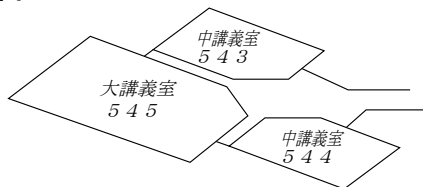

大学本部・図書館・講堂

教育・研究棟 5 F