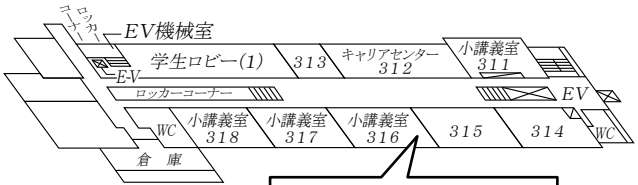

## 大学本部 2 F

※出店内容につきましては、予告なしに変更する場合がございます。

◇国際芸術センター青森 (ACAC)

教育・研究棟 3F

◇各講義室 (3階)  
311 大学院  
316 同窓会

◇正面玄関  
大学祭本部  
受付 (検温、  
リストバンド配布実施)

◇食堂  
休けいスペース

◇交流ホール  
休けいスペース