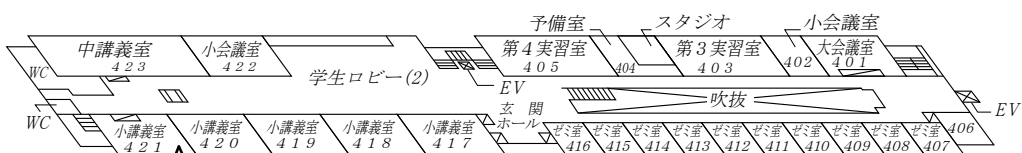

大学本部・図書館・講堂

教育・研究棟 5 F

教育・研究棟 4 F

◇各講義室(4階)

- 415 芸術サークル
- 418 生田ゼミ(展示、模擬店)
- 419 佐々木ゼミ(展示、模擬店)
- 422 縁日
- 423 お化け屋敷

◇講堂

- 音楽響団サークル
- ダンスサークル
- よさこいサークル
- お笑いライブ
- 吹奏楽団
- アカペラサークル
- 初雪座
- 国際交流サークル
- カラオケ大会

講堂 2 F

教育・研究棟 2 F

図書館 2 F

大学本部 2 F