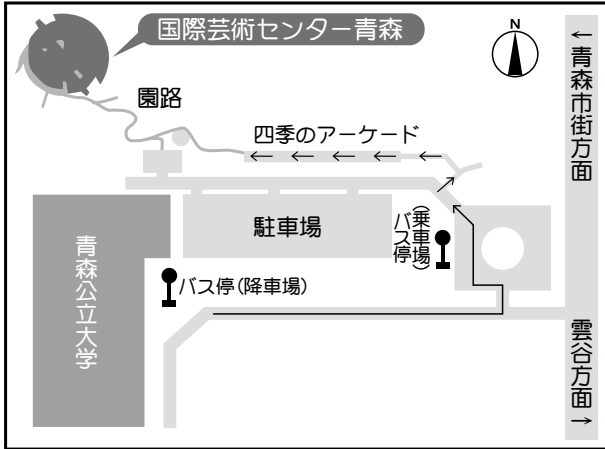

### ◇講堂

- 音楽響団サークル
- ダンスサークル
- よさこいサークル
- お笑いライブ
- 吹奏楽団
- アカペラサークル
- 初雪座
- 国際交流サークル
- カラオケ大会

## 講堂 2 F

## 教育・研究棟 2 F

## 大学本部 2 F

※出店内容につきましては、予告なしに変更する場合がございます。

◇国際芸術センター青森 (ACAC)

教育・研究棟 3F

◇各講義室 (3階)  
311 大学院  
316 同窓会

◇正面玄関  
大学祭本部  
受付 (検温、  
リストバンド配布実施)

◇食堂  
休けいスペース

◇交流ホール  
休けいスペース