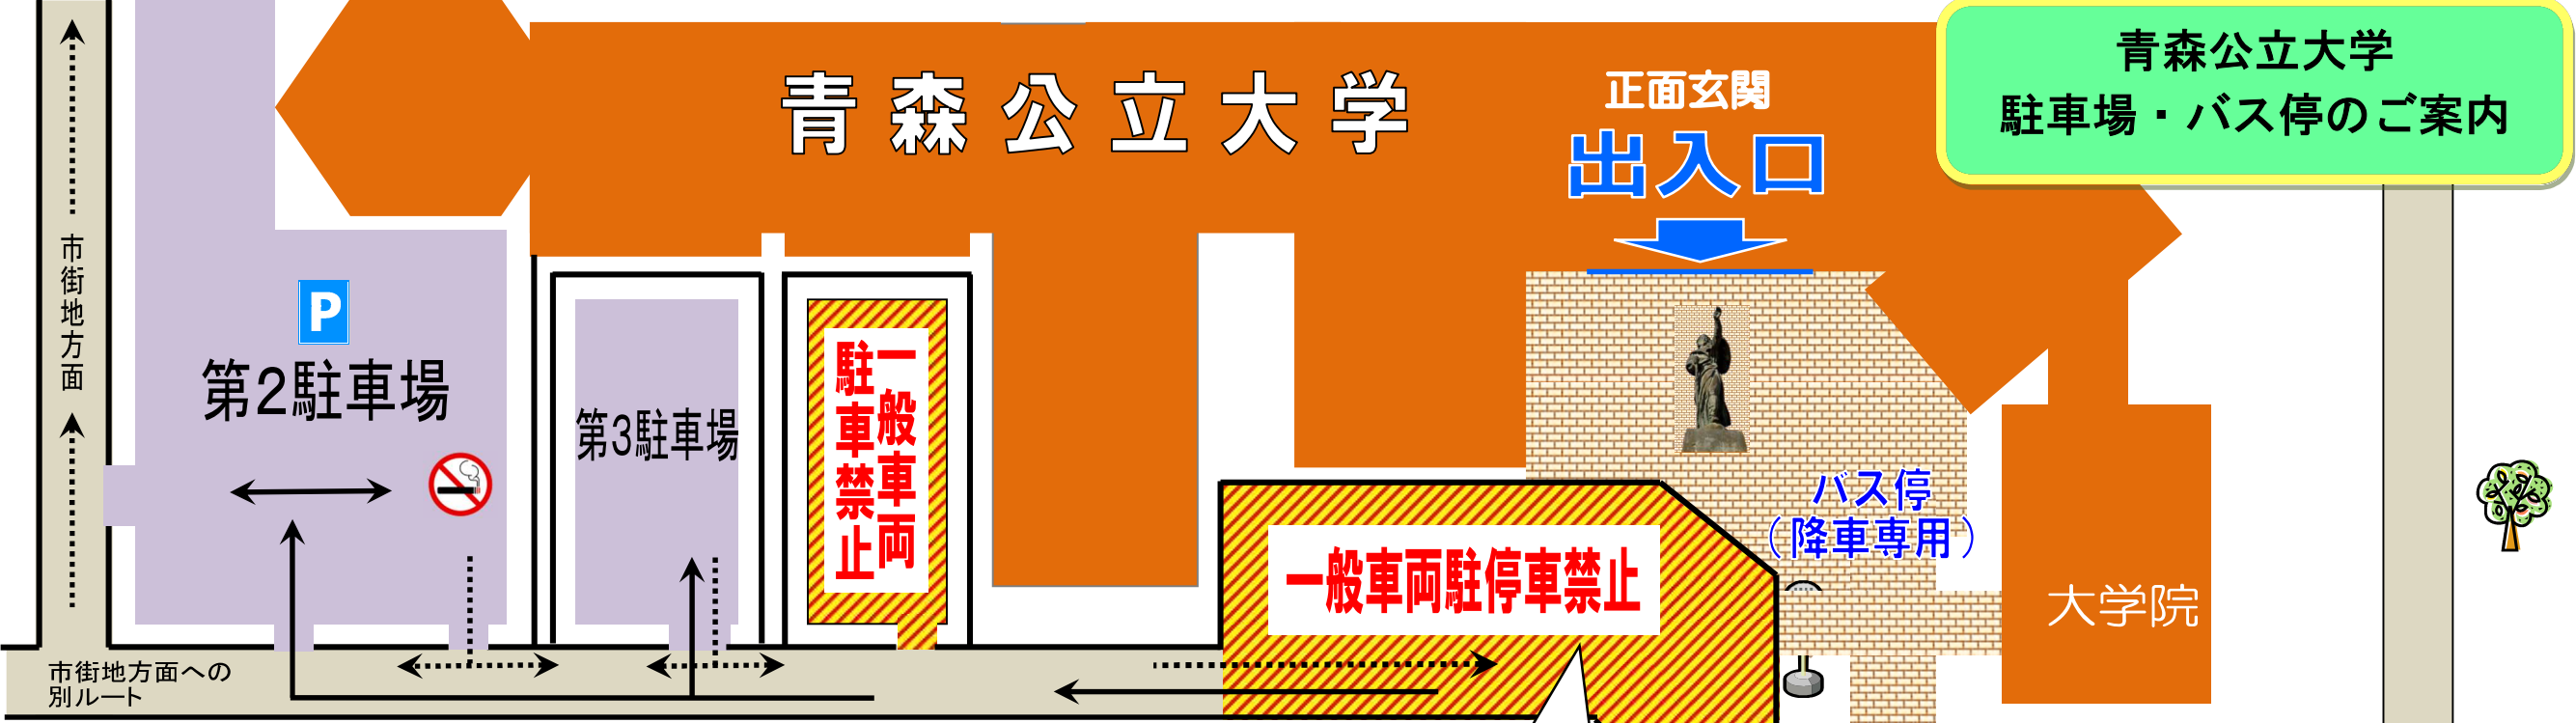

青森公立大学

正面玄関
出入口

青森公立大学
駐車場・バス停のご案内

【 注意事項 】

- 1 バスプールでは、車は矢印のとおり右回りになります。
- 2 バス停及び大学正面付近での待ち合わせ等の路上駐車は、路線バスの妨げ及び混雑の原因になりますので、ご遠慮願います。
- 3 バス停は、乗車と降車の場所が異なりますので、ご注意ください。
- 4 大学敷地内は駐車場も含め全て禁煙です。

【参考：バス時刻表（青森公立大学線 抜粋）】 ※行先着は予定時刻です
上り【大学行】 下り【大学発】

バス会社	始発		(経 由)	公立大学着
	西部営業所	青森駅		
JRバス		6:55	八甲田大橋	7:35
青森市営バス	7:32	—	石江・新城 八甲田大橋	8:18
青森市営バス		7:56	中央大橋 ヨーカドー	8:34
JRバス		8:10	八甲田大橋	8:42
青森市営バス		9:30	八甲田大橋	10:04
JRバス		9:40	八甲田大橋	10:20
青森市営バス	11:09	—	新青森南口 八甲田大橋	12:00
JRバス		12:00	八甲田大橋	12:32
青森市営バス		11:55	中央大橋 ヨーカドー	12:36
青森市営バス		13:39	八甲田大橋	14:13

混雑や渋滞、事故の原因となりますので、こちらの場所での自家用車・タクシーの乗降はご遠慮ください。

← 十和田湖・酸ヶ湯方面

→ 青森市街地